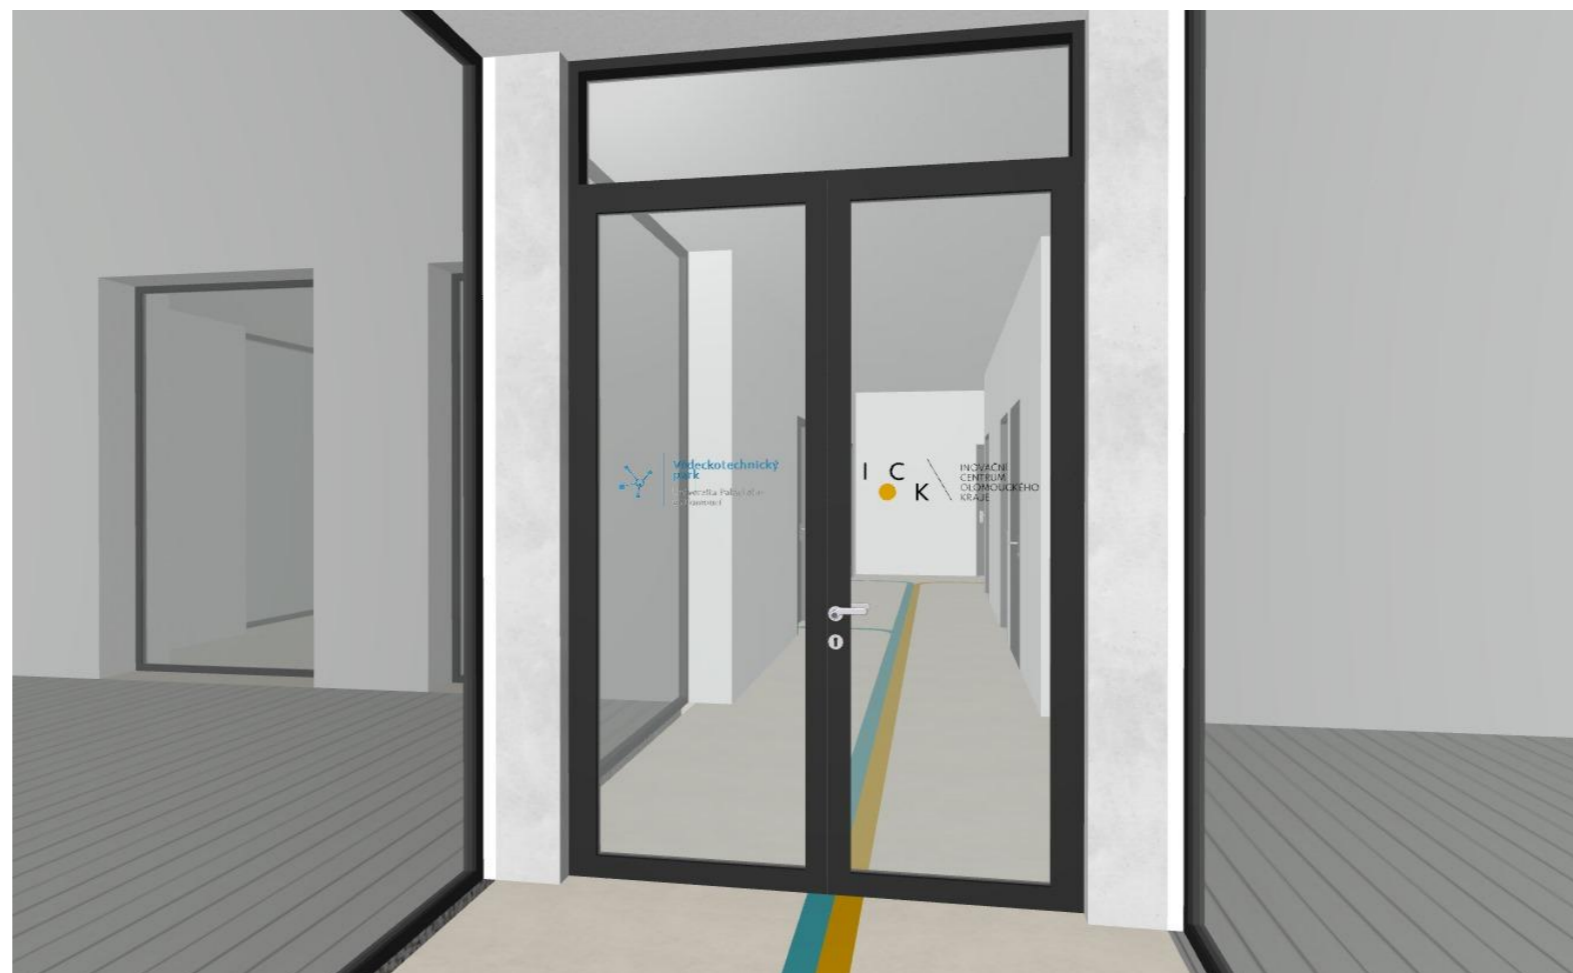

- - - TABULOVÁ MALBA MAGNETICKÁ ČERNÁ
- ⋯ TAPETA ICOK
- NAVIGACE ICOK
- NAVIGACE VTP
- NOVÉ PRVKY
- STÁVAJÍCÍ NÁBYTEK
- ŘEŠENÉ MÍSTNOSTI

LEGENDA MÍSTNOSTÍ

OZN.	NÁZEV MÍSTNOSTI	PLOCHA [m ²]
2.04	CHODBA VTP/ICOK	47,98
2.05	KUCHYŇKA	7,33
2.15	MARKETING	30,20
2.16	REGIONY	30,52
2.17	BUSINESS DEVELOPMENT	30,52
2.18	BACK OFFICE	29,55
2.19	KANCELÁŘ CEO	31,52
2.20	ZASEDAČKA	42,03
		249,64 m²

- - - TABULOVÁ MALBA MAGNETICKÁ ČERNÁ
- · · TAPETA ICOK
- NAVIGACE ICOK
- NAVIGACE VTP
- NOVÉ PRVKY
- STÁVAJÍCÍ NÁBYTEK
- ŘEŠENÉ MÍSTNOSTI

D-06

Polep skleněných dveří

loga Vědeckotechnický park
Inovační centrum
řezaná grafika, barvy institucí podle manuálu

Stůl kancelářský bílý s předním panelem

bílý s dřevěným předním krycím panelem, dekor bílá, dekor dřevo dub světlý, 1800x800 mm

Z-02

Nízká skříňka na rostliny

skříňový kus s horním prostorem pro rostliny, dekor dřevo dub světlé (alternativa překližka), 5500x250 mm, celková výška přední hrany 800mm

Z-05

Horní police hluboká bílá

police s přihrádkou/ krycím předním panelem, délka 4350mm, hloubka 250mm

Z-06

Police nad kávovar, zadní stěna skříňky

police bílá s krycí zadní deskou n stěně (krytí za kávovarem), délka 1800mm, hloubka police 300mm, výška zadní desky 500mm