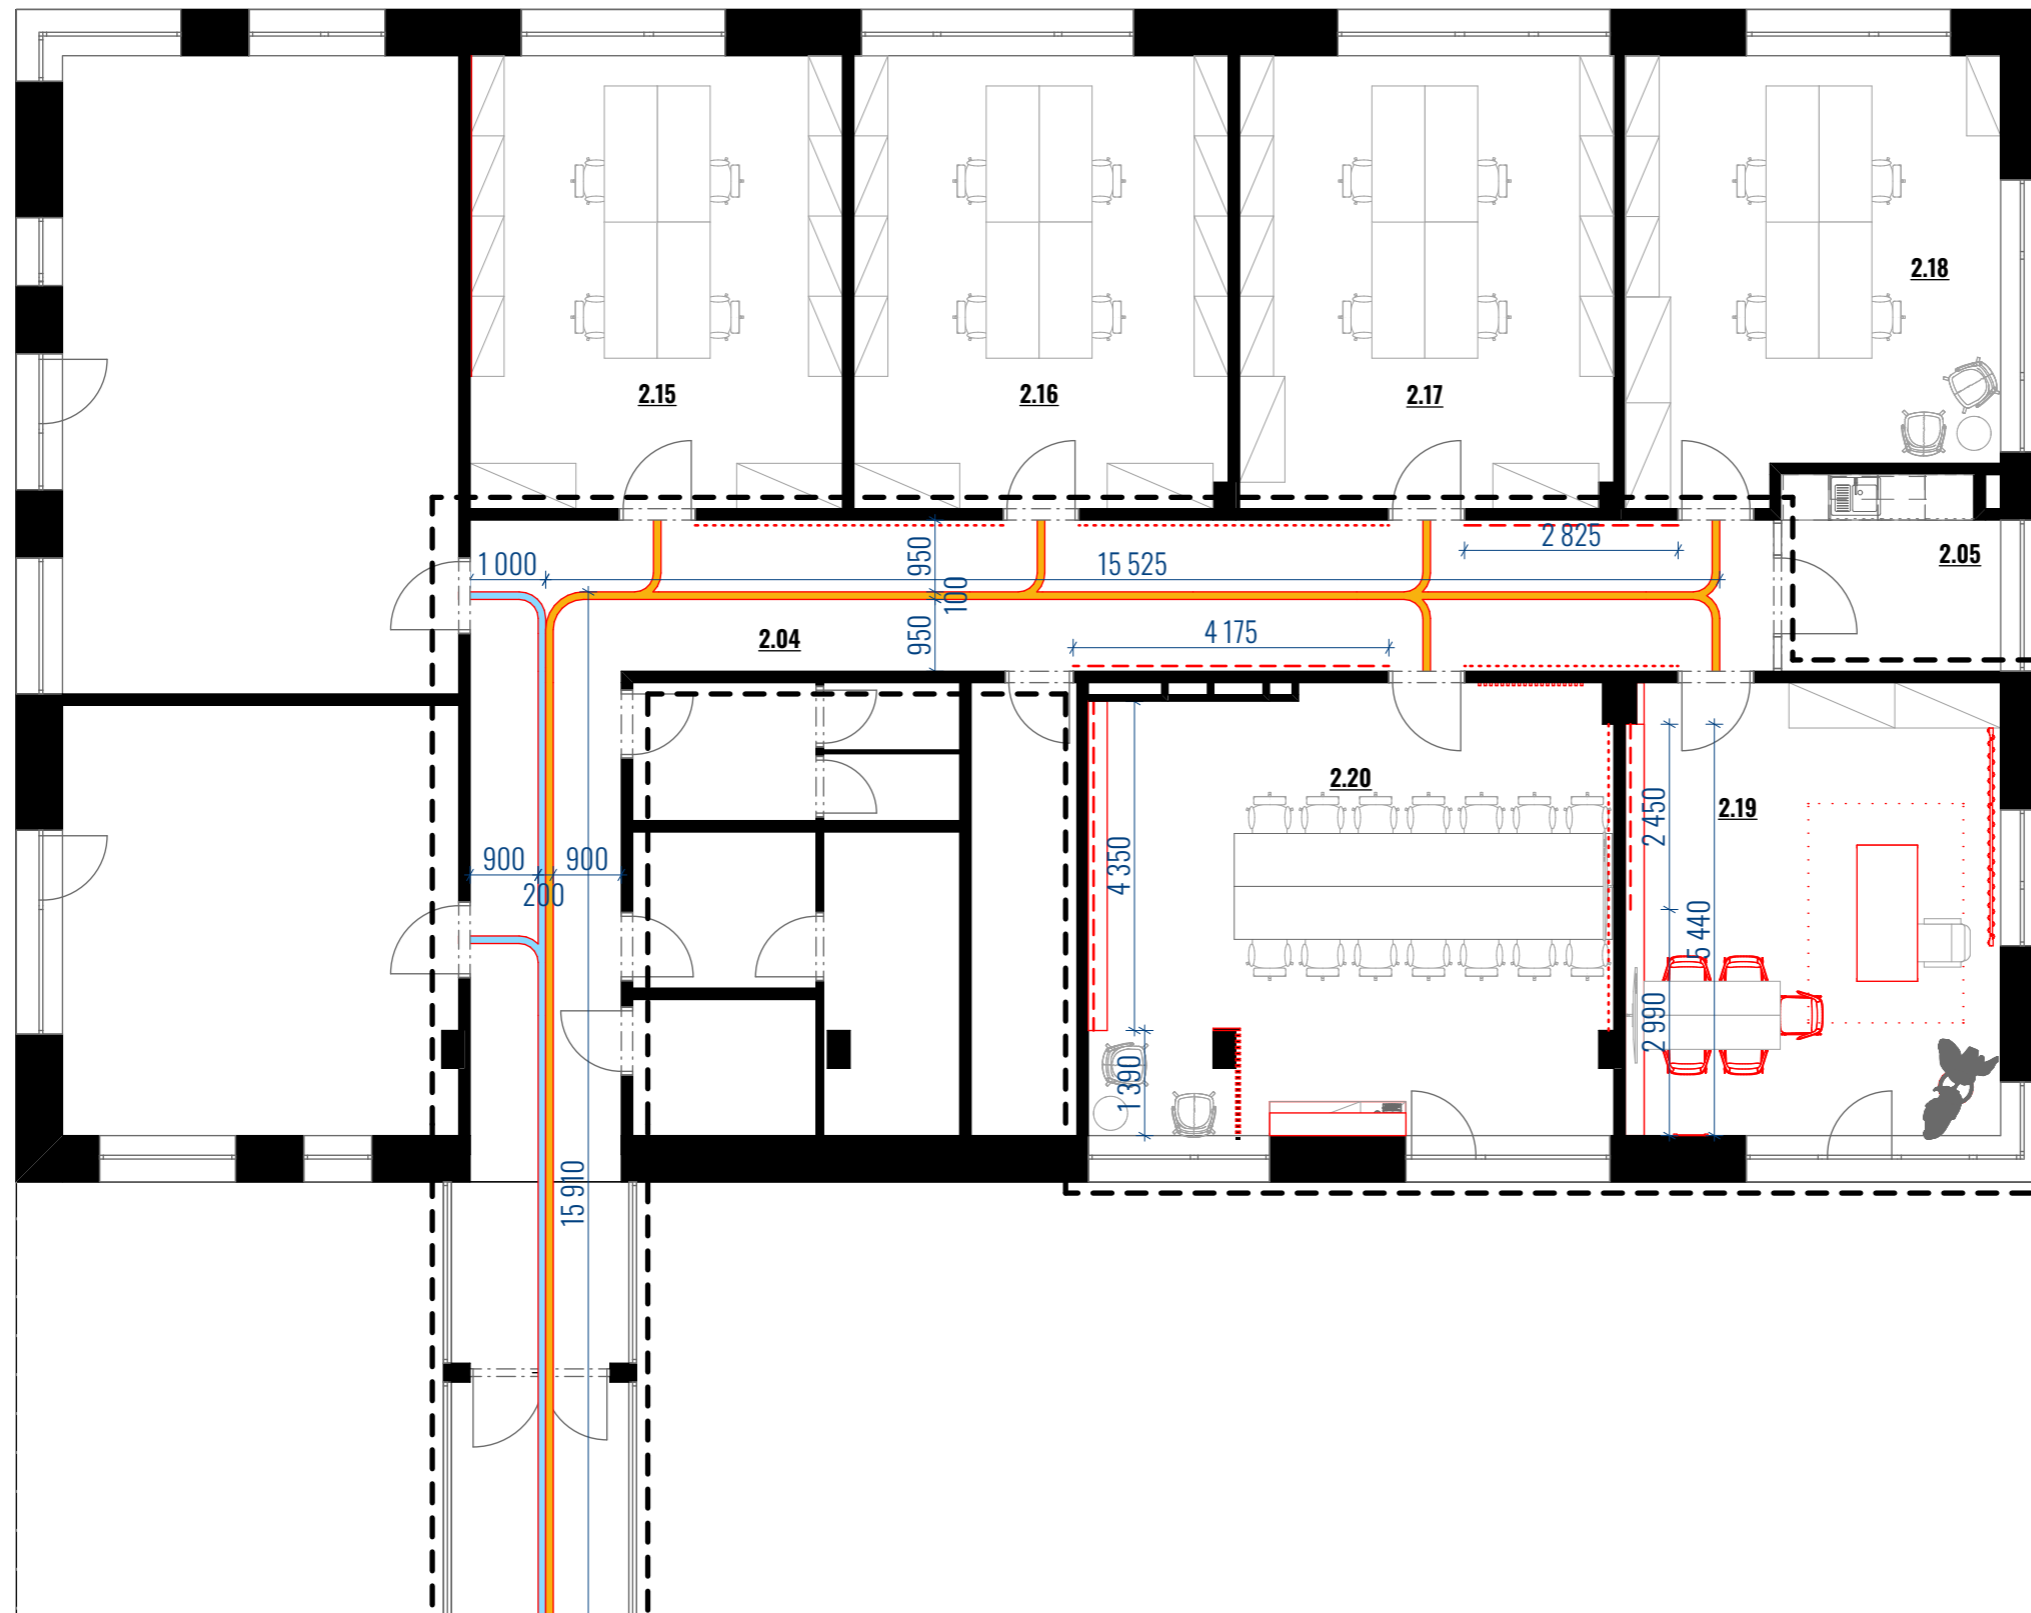

- - - TABULOVÁ MALBA MAGNETICKÁ ČERNÁ
- ⋯ TAPETA ICOK
- NAVIGACE ICOK
- NAVIGACE VTP
- NOVÉ PRVKY
- STÁVAJÍCÍ NÁBYTEK
- ŘEŠENÉ MÍSTNOSTI

LEGENDA MÍSTNOSTÍ

OZN.	NÁZEV MÍSTNOSTI	PLOCHA [m ²]
2.04	CHODBA VTP/ICOK	47,98
2.05	KUCHYŇKA	7,33
2.15	MARKETING	30,20
2.16	REGIONY	30,52
2.17	BUSINESS DEVELOPMENT	30,52
2.18	BACK OFFICE	29,55
2.19	KANCELÁŘ CEO	31,52
2.20	ZASEDAČKA	42,03
		249,64 m²

- - - TABULOVÁ MALBA MAGNETICKÁ ČERNÁ
- · · TAPETA ICOK
- NAVIGACE ICOK
- NAVIGACE VTP
- NOVÉ PRVKY
- STÁVAJÍCÍ NÁBYTEK
- ŘEŠENÉ MÍSTNOSTI

D-06

Polep skleněných dveří

loga Vědeckotechnický park
Inovační centrum
řezaná grafika, barvy institucí podle manuálu

Stůl kancelářský bílý s předním panelem

bílý s dřevěným předním krycím panelem, dekor bílá, dekor dřevo dub světlý, 1800x800 mm

Z-02

Nízká skříňka na rostliny

skříňový kus s horním prostorem pro rostliny, dekor dřevo dub světlé (alternativa překližka), 5500x250 mm, celková výška přední hrany 800mm

Z-05

Horní police hluboká bílá

police s přihrádkou/ krycím předním panelem, délka 4350mm, hloubka 250mm

Z-06

Police nad kávovar, zadní stěna skříňky

police bílá s krycí zadní deskou n stěně (krytí za kávovarem), délka 1800mm, hloubka police 300mm, výška zadní desky 500mm