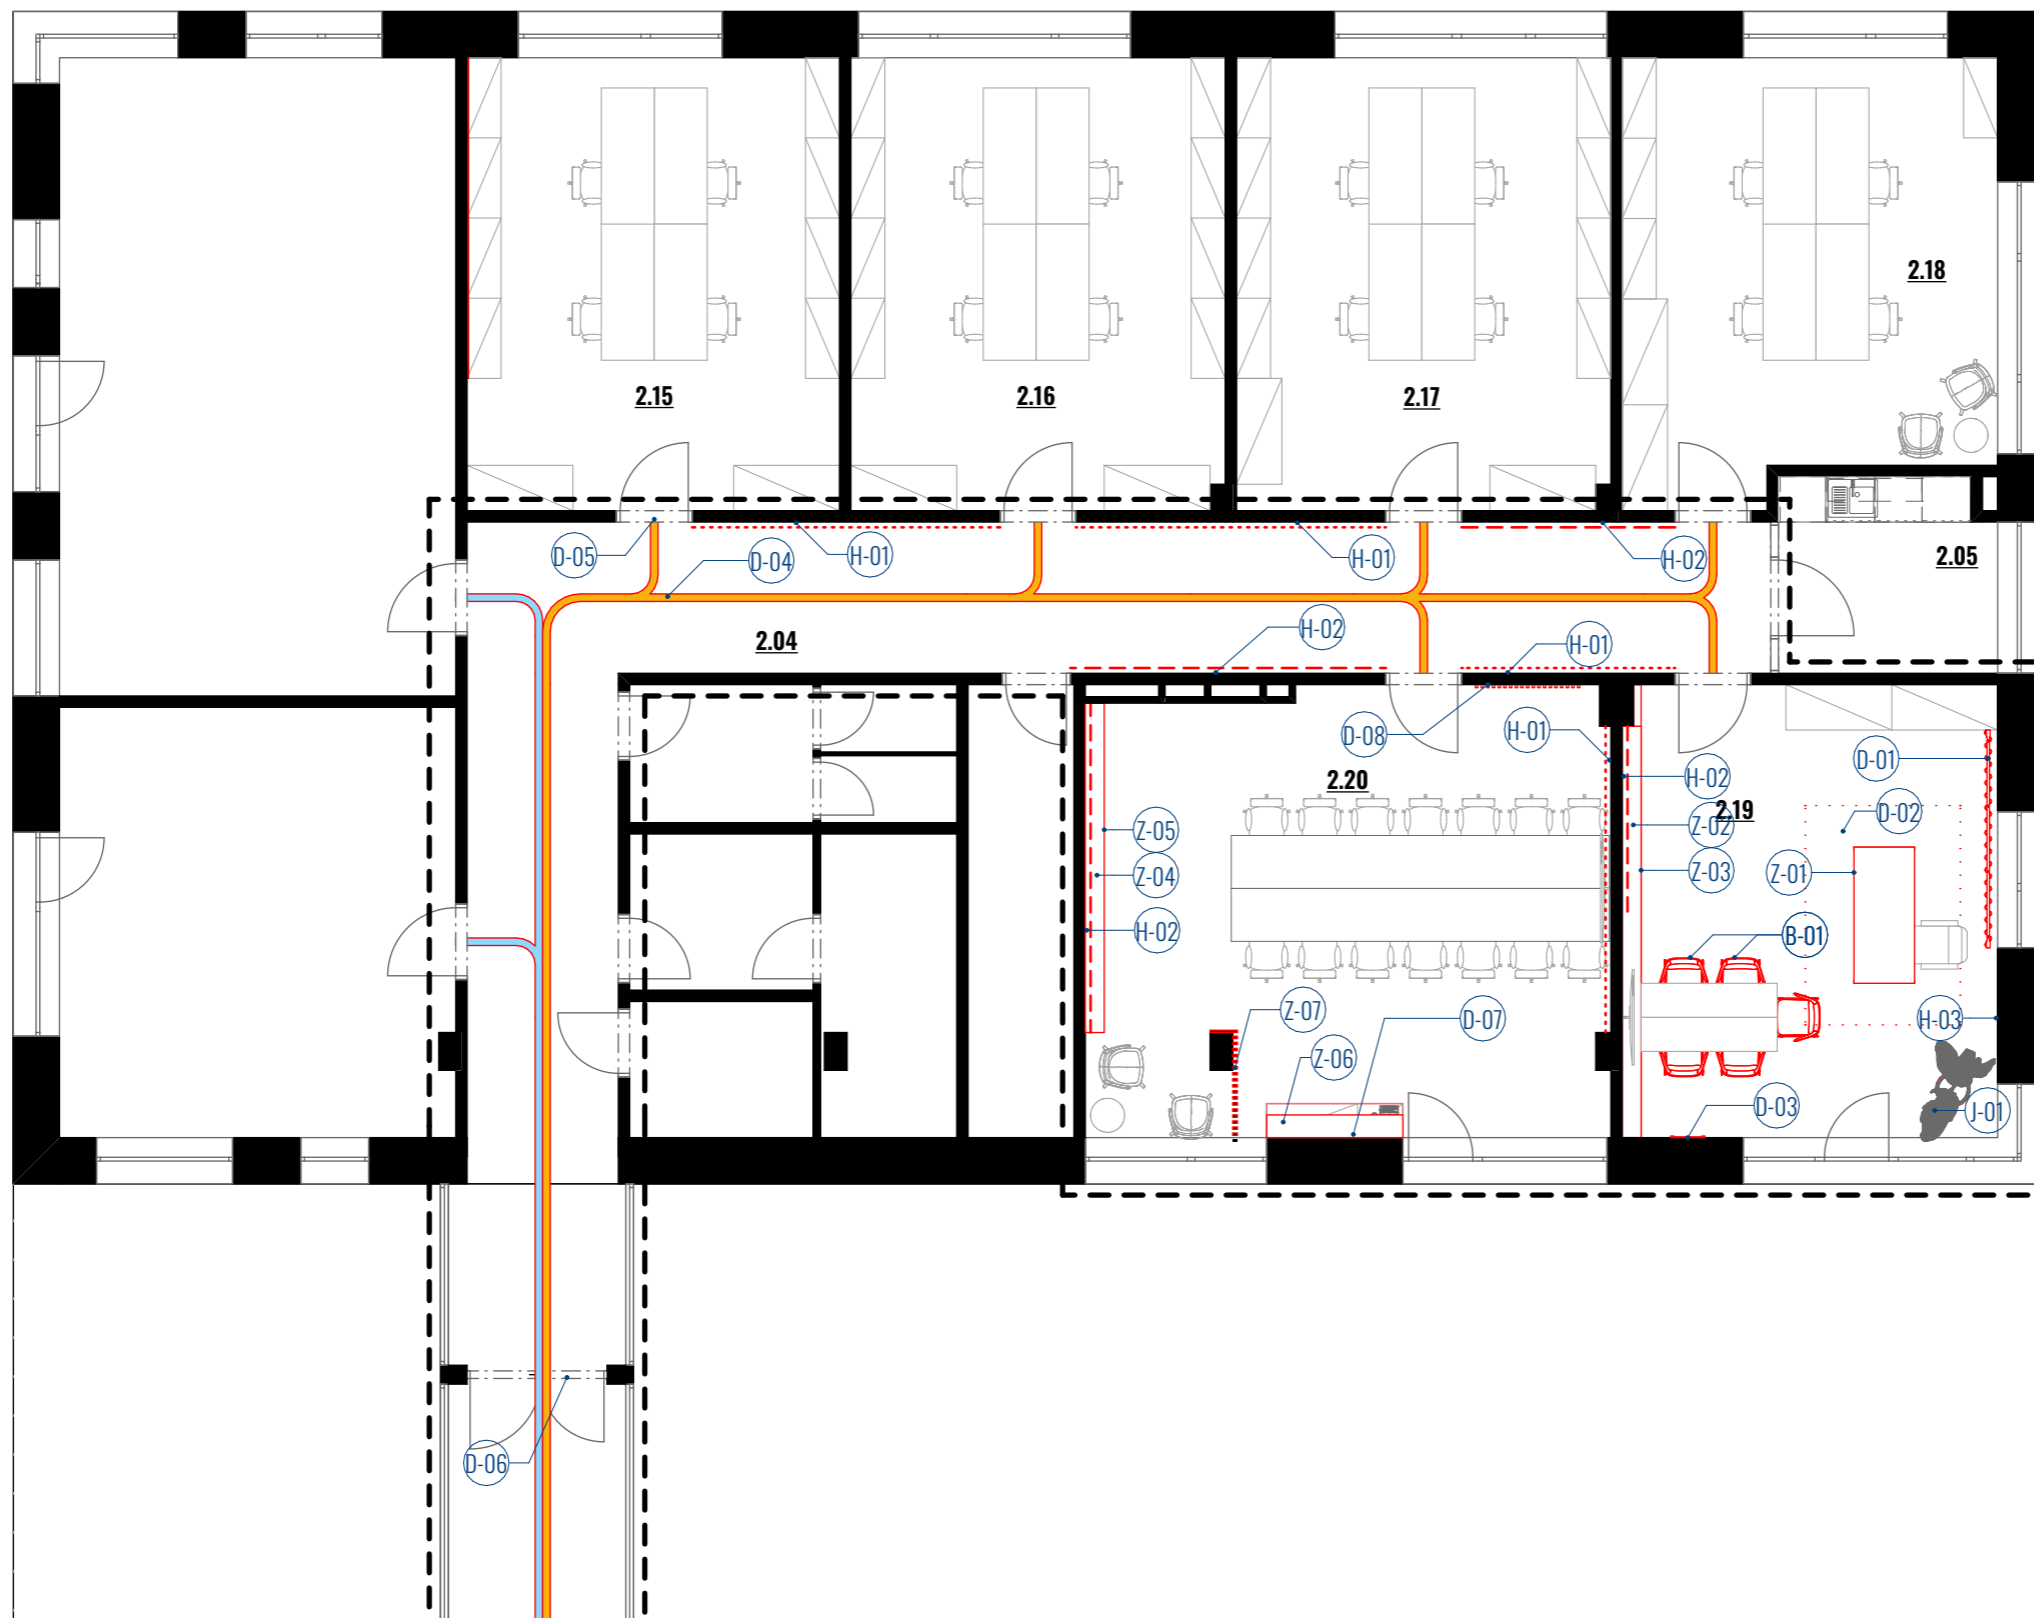

- - - TABULOVÁ MALBA MAGNETICKÁ ČERNÁ
- ⋯ TAPETA ICOK
- NAVIGACE ICOK
- NAVIGACE VTP
- NOVÉ PRVKY
- STÁVAJÍCÍ NÁBYTEK
- ŘEŠENÉ MÍSTNOSTI

LEGENDA MÍSTNOSTÍ

OZN.	NÁZEV MÍSTNOSTI	PLOCHA [m ²]
2.04	CHODBA VTP/ICOK	47,98
2.05	KUCHYŇKA	7,33
2.15	MARKETING	30,20
2.16	REGIONY	30,52
2.17	BUSINESS DEVELOPMENT	30,52
2.18	BACK OFFICE	29,55
2.19	KANCELÁŘ CEO	31,52
2.20	ZASEDAČKA	42,03
		249,64 m²

- - - TABULOVÁ MALBA MAGNETICKÁ ČERNÁ
- · · TAPETA ICOK
- NAVIGACE ICOK
- NAVIGACE VTP
- NOVÉ PRVKY
- STÁVAJÍCÍ NÁBYTEK
- ŘEŠENÉ MÍSTNOSTI

D-06

Polep skleněných dveří

loga Vědeckotechnický park
Inovační centrum
řezaná grafika, barvy institucí podle manuálu

Stůl kancelářský bílý s předním panelem

bílý s dřevěným předním krycím panelem, dekor bílá, dekor dřevo dub světlý, 1800x800 mm

Z-02

Nízká skříňka na rostliny

skříňový kus s horním prostorem pro rostliny, dekor dřevo dub světlé (alternativa překližka), 5500x250 mm, celková výška přední hrany 800mm

Z-05

Horní police hluboká bílá

police s přihrádkou/ krycím předním panelem, délka 4350mm, hloubka 250mm

Z-06

Police nad kávovar, zadní stěna skříňky

police bílá s krycí zadní deskou n stěně (krytí za kávovarem), délka 1800mm, hloubka police 300mm, výška zadní desky 500mm