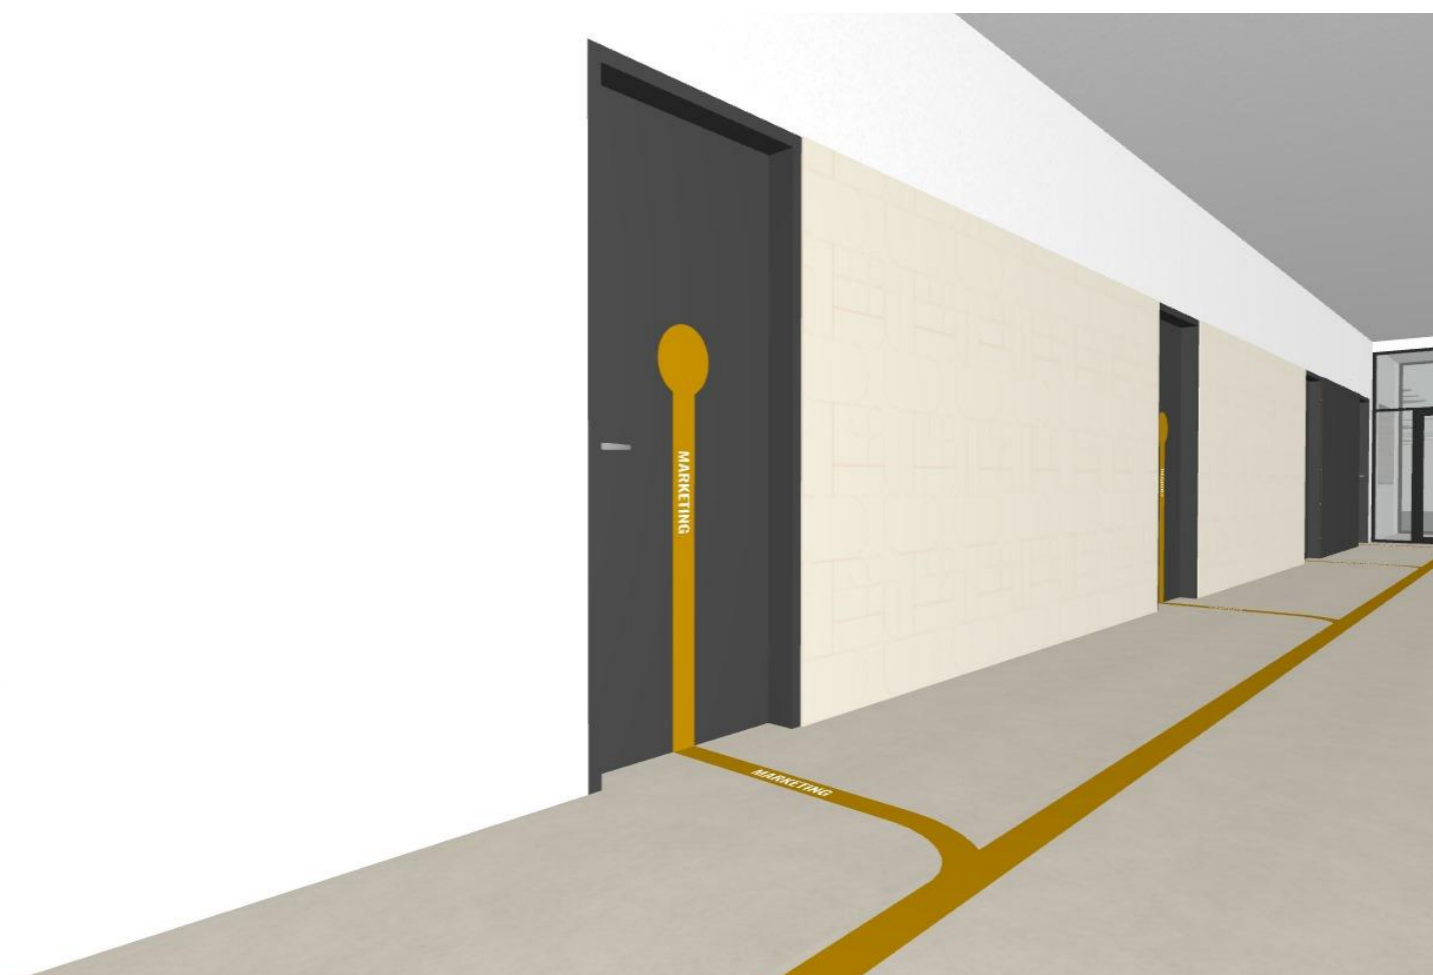

- - - TABULOVÁ MALBA MAGNETICKÁ ČERNÁ
- ⋯ TAPETA ICOK
- NAVIGACE ICOK
- NAVIGACE VTP
- NOVÉ PRVKY
- STÁVAJÍCÍ NÁBYTEK
- ŘEŠENÉ MÍSTNOSTI

LEGENDA MÍSTNOSTÍ

OZN.	NÁZEV MÍSTNOSTI	PLOCHA [m ²]
2.04	CHODBA VTP/ICOK	47,98
2.05	KUCHYŇKA	7,33
2.15	MARKETING	30,20
2.16	REGIONY	30,52
2.17	BUSINESS DEVELOPMENT	30,52
2.18	BACK OFFICE	29,55
2.19	KANCELÁŘ CEO	31,52
2.20	ZASEDAČKA	42,03
		249,64 m²

- - - TABULOVÁ MALBA MAGNETICKÁ ČERNÁ
- · · TAPETA ICOK
- NAVIGACE ICOK
- NAVIGACE VTP
- NOVÉ PRVKY
- STÁVAJÍCÍ NÁBYTEK
- ŘEŠENÉ MÍSTNOSTI

D-06

Polep skleněných dveří

loga Vědeckotechnický park
Inovační centrum
řezaná grafika, barvy institucí podle manuálu

D-04

Polepy podlahy

orientační systém, polep podlahy,
podklad podlaha-dlažba

D-05

Polepy dveří

D-07
Logo na stěně

D-06
Polep skleněných dveří

Z-01

Stůl kancelářský bílý s předním panelem

bílý s dřevěným předním krycím panelem, dekor bílá, dekor dřevo dub světlý, 1800x800 mm

Z-02

Nízká skříňka na rostliny

skříňový kus s horním prostorem pro rostliny, dekor dřevo dub světlé (alternativa překližka), 5500x250 mm, celková výška přední hrany 800mm